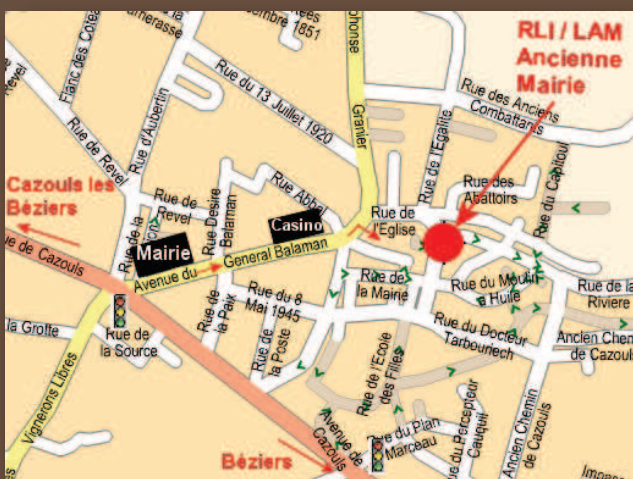

Plan d'accès du siège social à Vendres

RLI
Les Sablières

www.rli-les-sablieres.org
rli@rlise.fr

LAM
Lieux d'Accès Multimédia

Plan d'accès de l'antenne à Maraussan

RLI Les Sablières
ZAE Via Europa
1 avenue de Barcelone
34350 VENDRES
☎ 04.67.32.56.36 / 📠 04.67.32.85.21

Antenne RLI
Ancienne Mairie
Place du 14 juillet
34370 MARAUSSAN
☎ 04.67.98.30.24 / 📠 04.67.98.30.25

Qu'est ce que le LAM ?

C'est un Lieu d'Accès Multimédia Structure d'accès aux Nouvelles

Technologies de l'Information et de la Communication (NTIC), le LAM permet de se familiariser avec les nouveaux outils.