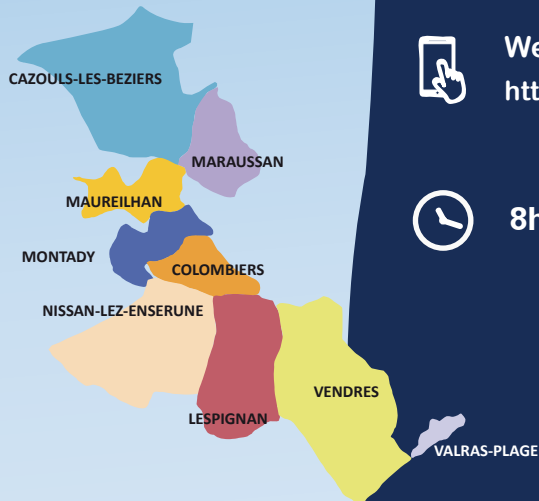

RLIse Les Sablières
ZAE Via Europa
1 rue de Barcelone
34350 VENDRES

Ligne Bus : 213

Accès Handicapé

Parking gratuit

Nos partenaires

04 67 32 56 36

rli@rlise.fr

Site Internet
<https://www.rli-les-sablieres.org>

Page Facebook
www.facebook.com/RLIseLesSablieres

Web App
<https://webapp.rli-les-sablieres.org>

8h30 - 12h00 14h00 - 17h30

RLIse

Les Sablières

CAZOULS LES BEZIERS - COLOMBIERS
LESPIGNAN - MARAUSSAN - MAUREILHAN
MONTADY - NISSAN LEZ ENSERUNE
VALRAS PLAGE - VENDRES

Réseau Local d'Initiatives socio-économiques

Notre priorité : l'emploi pour tous !

RLise

Les Sablières

CAZOULS LES BEZIERS - COLOMBIERS
LESPIGNAN - MARAUSSAN - MAUREILHAN
MONTADY - NISSAN LEZ ENSERUNE
VALRAS PLAGE - VENDRES

Réseau Local d'Initiatives socio-économiques

Notre priorité : l'emploi pour tous !

RLise Les Sablières
ZAE Via Europa
1 rue de Barcelone
34350 VENDRES

Ligne Bus : 213

Accès Handicapé 

Parking gratuit 

Nos partenaires