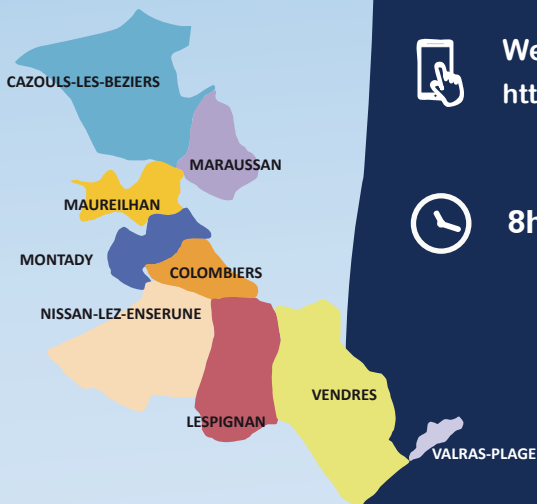

Réseau Local d'Initiatives socio-économiques

Notre priorité : l'emploi pour tous !

RLise

Les Sablières

CAZOULS LES BEZIERS - COLOMBIERS
LESPIGNAN - MARAUSSAN - MAUREILHAN
MONTADY - NISSAN LEZ ENSERUNE
VALRAS PLAGE - VENDRES

Réseau Local d'Initiatives socio-économiques

Notre priorité : l'emploi pour tous !

RLise Les Sablières
ZAE Via Europa
1 rue de Barcelone
34350 VENDRES

Ligne Bus : 213

Accès Handicapé 

Parking gratuit 

Nos partenaires